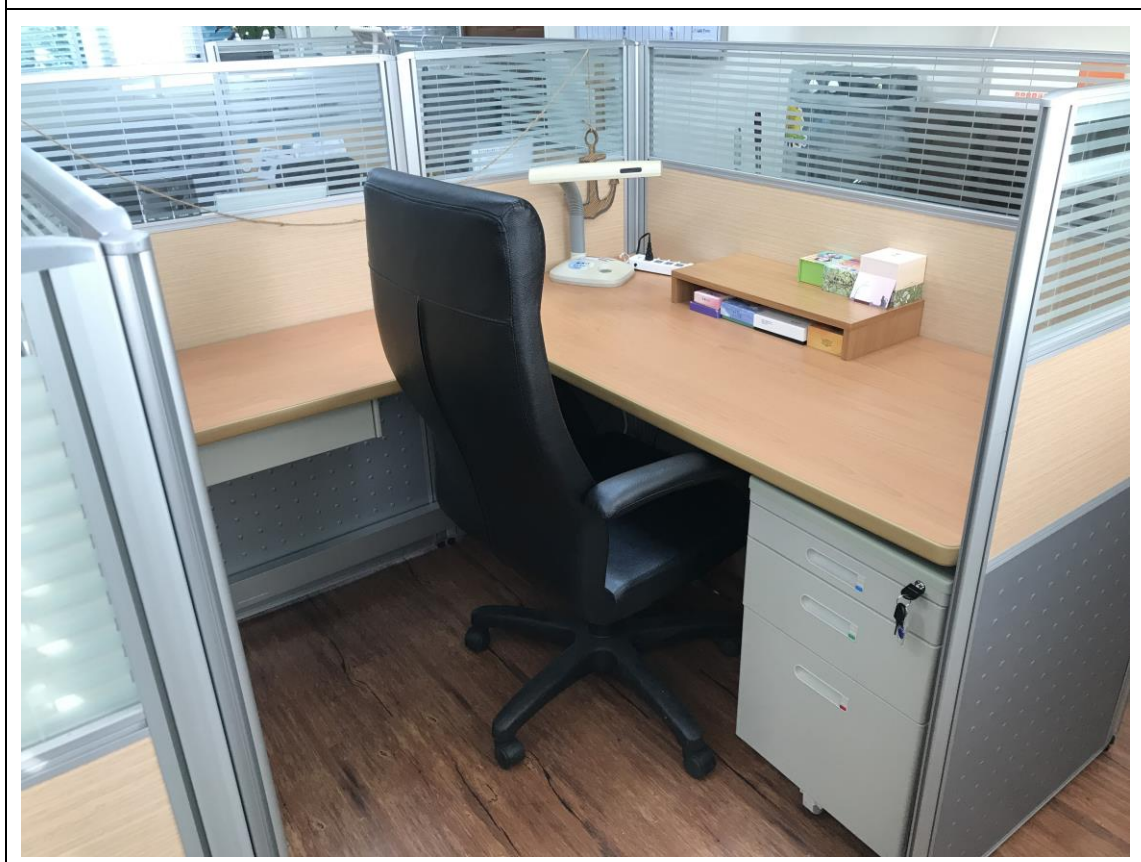

海軍軍官學校學生輔導中心空間設置

1. 建築物外觀

學生輔導中心位於學生活動中心

2. 機構大門

學生輔導中心辦公室

3. 個案接待區

等候與休息空間

4. 實習生辦公位置與設備

實習生辦公位置與硬體設備

5. 個別諮商或治療室

個別諮商室具隱密性與隔音效果

個別諮商室放有沙發及抱枕

6. 團體諮商或治療室

團體輔導室裝有投影設備，便於團體輔導活動與講座使用

團體輔導室寬敞舒適，可容納約 20 人

7. 諮商紀錄或測驗紀錄檔案室（櫃）

10. 個案討論室或會議室

中心行政會議的空間

透明窗裝有拉簾，可視空間使用需求調整